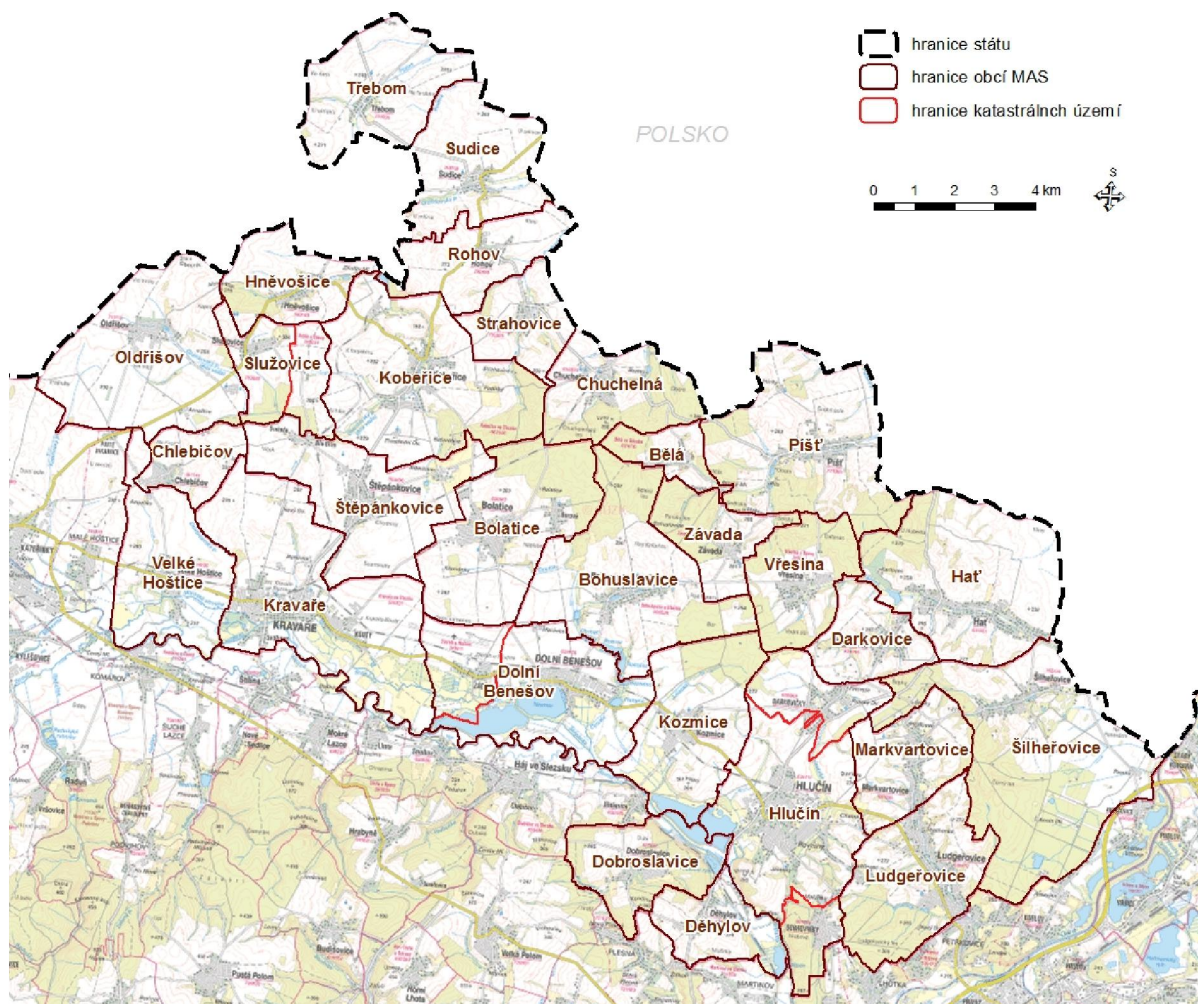

# Mapa území a seznam obcí

Seznam obcí MAS Hlučínsko (tučně jsou vyznačena města):

Bělá

Bohuslavice

Bolatice

Darkovice

Děhylov

Dobroslavice

**Dolní Benešov**

Hať

**Hlučín**

Hněvošice

Chlebičov

Chuchelná

Kobeřice

Kozmice

**Kravaře**

Ludgeřovice

Markvartovice

Oldřišov

Píšť

Rohov

Služovice

Strahovice

Sudice

Šilheřovice

Štěpánkovice

Třebom

Velké Hoštice

Vřesina

Závada