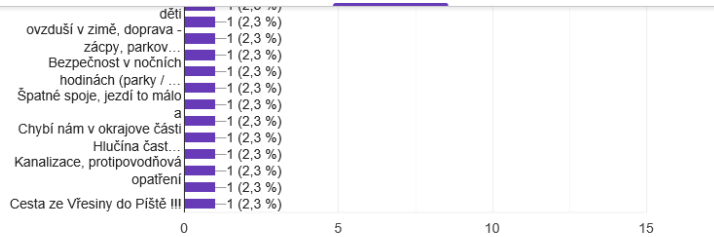

(7) Doručené - Sez...

9:46
28.08.2020

2. Napište největší problémy ve vaší obci

43 odpovědi

Otázky **Odpovědi** 62

3. Uveďte, co je třeba ve vaší obci zlepšit. Přiřaďte bodovou prioritu pro jednotlivé oblasti z pohledu rozvoje vaší obce. 1 – nejnižší priorita, 5 nejvyšší priorita