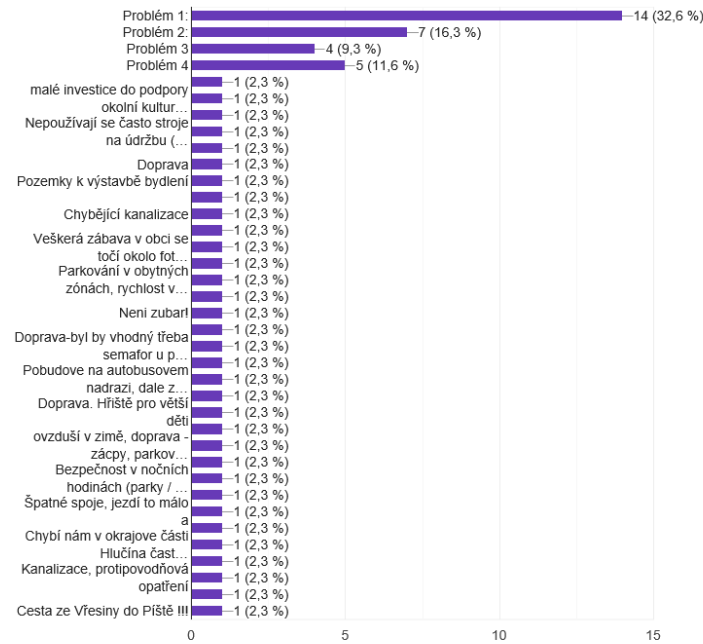

Město/Obec
62 odpovědí

- Bělá
- Bohuslavice
- Bolatice
- Darkovice
- Děhýlov
- Dobroslavice
- Dolní Benešov
- Hat

1/4

1. Jaký byl trend vývoje v jednotlivých oblastech života ve vaší obci v minulých 5 letech (2015-2020)? Zaškrtněte ve škále od -5 do +5, 0 = nezměněný stav.

Area	-5	-4	-3	-2	-1	0	1	2	3	4	5
Bydlení	5	2	2	1	1	15	6	12	11	3	6
Občanská vybavenost	2	1	3	14	11	11	10	10	7	4	0

2. Napište největší problémy ve vaší obci

Sem zadejte hledaný výraz

Plocha

Dotazník pro veřejn...

(7) Doručené - Sez...

9:46
28.08.2020

2. Napište největší problémy ve vaší obci

43 odpovědi

Otázky **Odpovědi** 62

3. Uveďte, co je třeba ve vaší obci zlepšit. Přiřaďte bodovou prioritu pro jednotlivé oblasti z pohledu rozvoje vaší obce. 1 – nejnižší priorita, 5 nejvyšší priorita